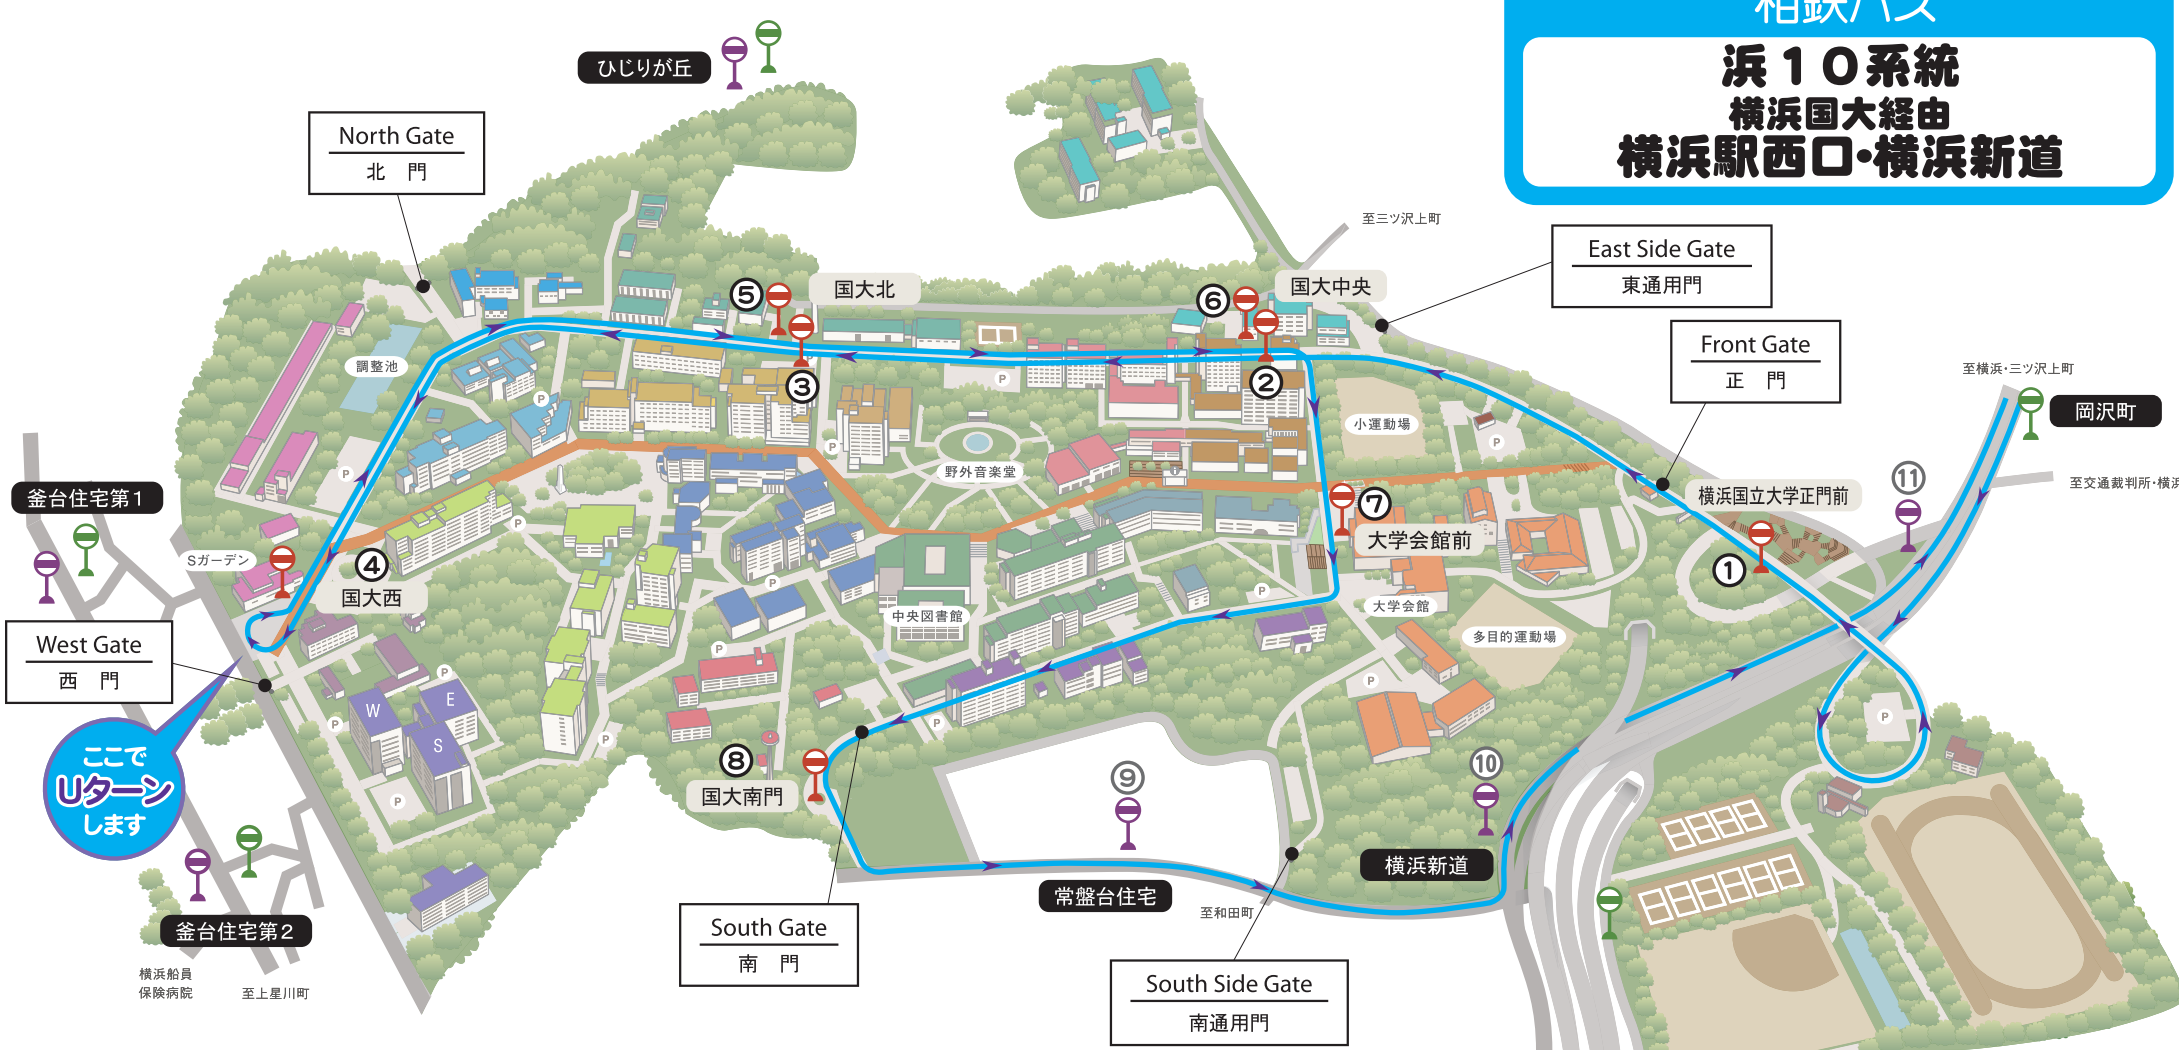

YNU キャンパス内路線バス・停留所案内

相鉄バス

浜10系統 横浜国大経由 横浜駅西口・横浜新道

横浜市営バス

201系統 横浜駅西口(和田町経由)行

横浜市営バス **急行**

329系統 横浜駅西口(松本経由)行

相鉄バス

浜10系統 横浜国大経由 横浜駅西口・横浜新道

横浜市営バス 201系統 横浜駅西口(和田町経由)行

- ▶
横浜駅西口
- ...
- ▶
三ツ沢西町
- ...
- ▶
市民病院下
- ...
- ▶
岡沢町
- ...
- ① 横浜国立大学正門前
- ...
- ② 国大中央
- ...
- ③ 国大北
- ...
- ④ 国大西
- ...
- ⑤ 国大北
- ...
- ⑥ 国大中央
- ...
- ⑦ 学生会館前
- ...
- ⑧ 国大南門
- ...
- ⑨ 常盤台住宅
- ...
- ⑩ 横浜新道
- ...
- ▶
和田町
- ...
- ▶
横浜駅西口

急行 横浜市営バス

329系統
横浜駅西口(松本経由)行

ここで
Uターン
 します

- | | | | | | | | | | | | | | | | |
|-------|-------|---------|---------|-----------|------|-----|-----|-----|------|-------|------|-------|------|-----|-------|
| ▶ | ▶ | ▶ | ▶ | ① | ② | ③ | ④ | ⑤ | ⑥ | ⑦ | ⑧ | ⑨ | ⑩ | ⑪ | ▶ |
| 横浜駅西口 | 三ツ沢中町 | 三ツ沢小学校前 | 三ツ沢上町駅前 | 横浜国立大学正門前 | 国大中央 | 国大北 | 国大西 | 国大北 | 国大中央 | 大学会館前 | 国大南門 | 常盤台住宅 | 横浜新道 | 岡沢町 | 横浜駅西口 |
- 市市民病院下 岡沢町 通過
 三ツ沢西町