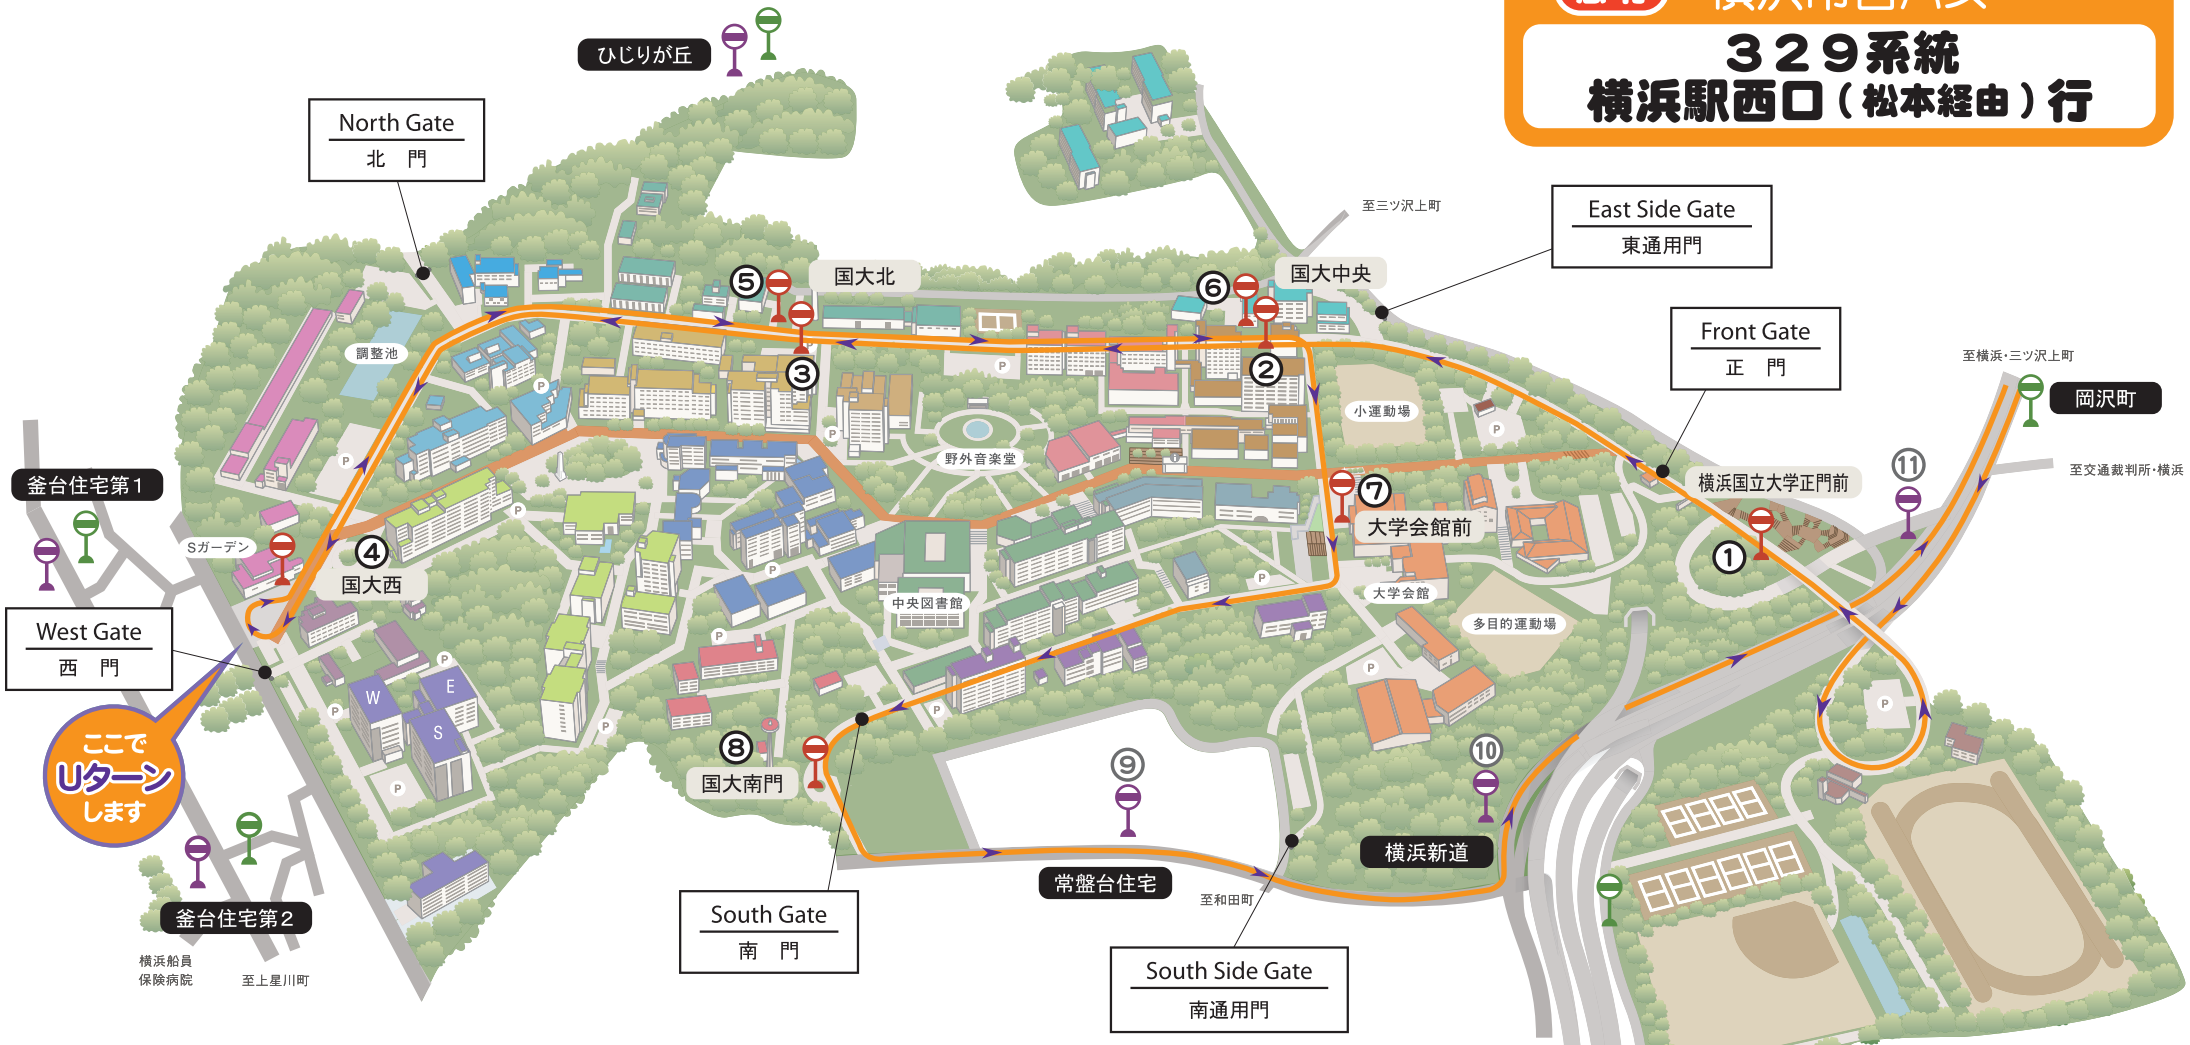

YNU キャンパス内路線バス・停留所案内

相鉄バス

浜10系統 横浜国大経由 横浜駅西口・横浜新道

横浜市営バス

201系統 横浜駅西口(和田町経由)行

横浜市営バス **急行**

329系統 横浜駅西口(松本経由)行

相鉄バス

浜10系統 横浜国大経由 横浜駅西口・横浜新道

横浜市営バス 201系統 横浜駅西口(和田町経由)行

- ▶
横浜駅西口
- ...
- ▶
三ツ沢西町
- ...
- ▶
市民病院下
- ...
- ▶
岡沢町
- ...
- ① 横浜国立大学正門前
- ...
- ② 国大中央
- ...
- ③ 国大北
- ...
- ④ 国大西
- ...
- ⑤ 国大北
- ...
- ⑥ 国大中央
- ...
- ⑦ 学生会館前
- ...
- ⑧ 国大南門
- ...
- ⑨ 常盤台住宅
- ...
- ⑩ 横浜新道
- ...
- ▶
和田町
- ...
- ▶
横浜駅西口

急行 横浜市営バス

329系統
横浜駅西口(松本経由)行

ここで
Uターン
 します

- | | | | | | | | | | | | | | | | |
|-------|-------|---------|---------|-----------|------|-----|-----|-----|------|-------|------|-------|------|-----|-------|
| ▶ | ▶ | ▶ | ▶ | ① | ② | ③ | ④ | ⑤ | ⑥ | ⑦ | ⑧ | ⑨ | ⑩ | ⑪ | ▶ |
| 横浜駅西口 | 三ツ沢中町 | 三ツ沢小学校前 | 三ツ沢上町駅前 | 横浜国立大学正門前 | 国大中央 | 国大北 | 国大西 | 国大北 | 国大中央 | 大学会館前 | 国大南門 | 常盤台住宅 | 横浜新道 | 岡沢町 | 横浜駅西口 |
- 市市民病院下 岡沢町 通過
 三ツ沢西町