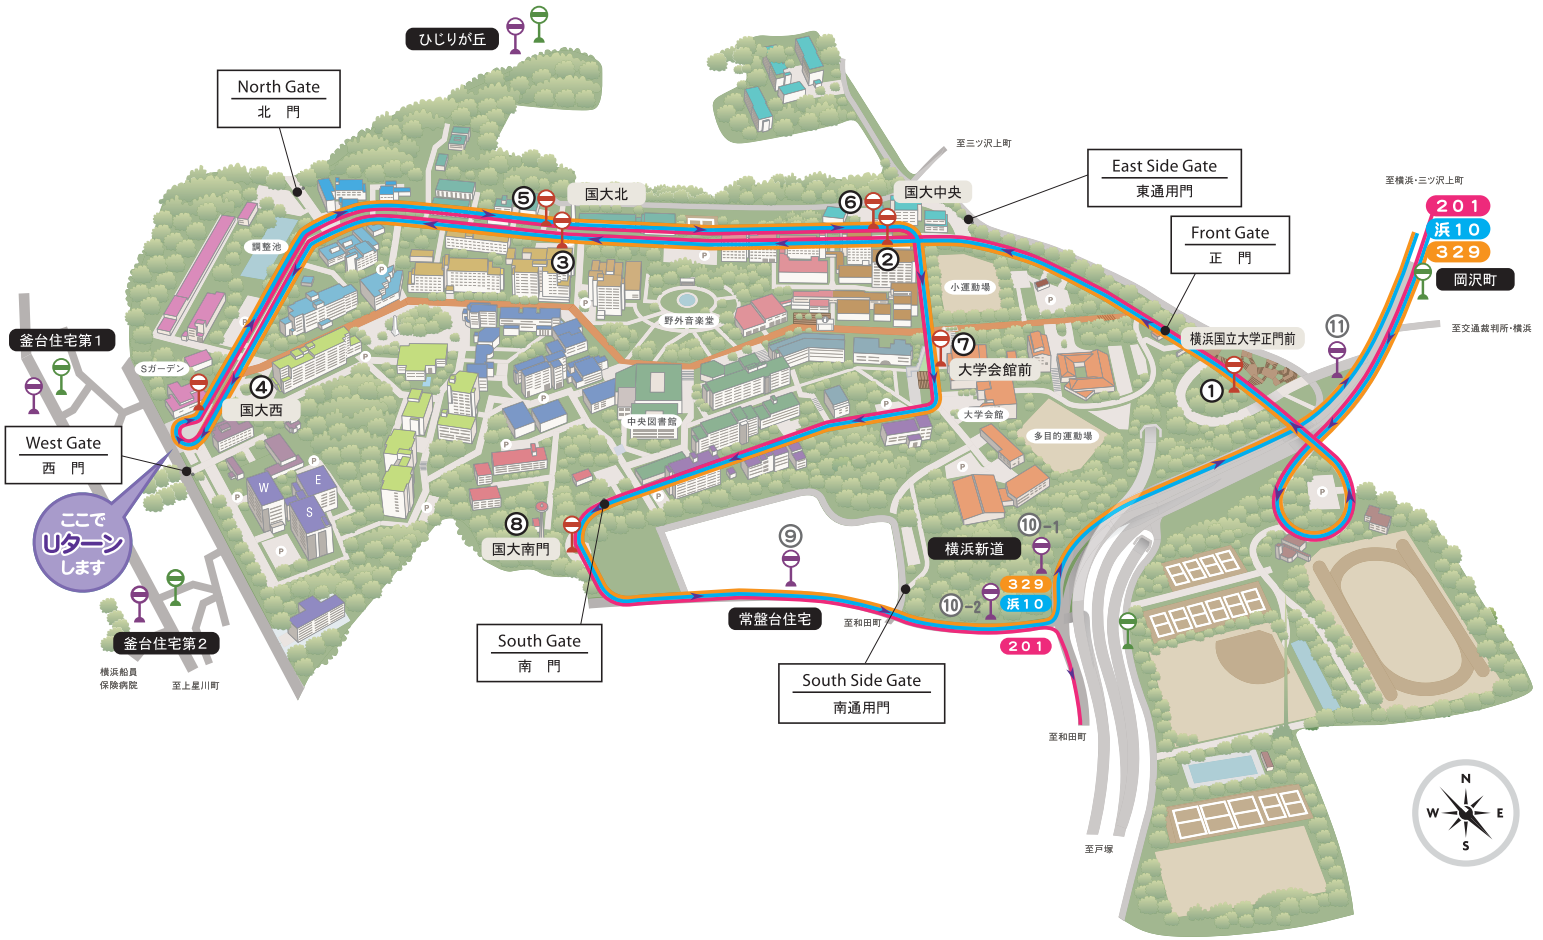

YNU キャンパス内路線バス・停留所案内

相鉄バス

浜10系統 横浜国大経由 横浜駅西口・横浜新道

横浜市営バス

201系統 横浜駅西口(和田町経由)行

横浜市営バス **急行**

329系統 横浜駅西口(松本経由)行

相鉄バス

浜10系統 横浜国大経由 横浜駅西口・横浜新道

横浜市営バス 201系統 横浜駅西口(和田町経由)行

- ▶
横浜駅西口
- ...
- ▶
三ツ沢西町
- ...
- ▶
市民病院下
- ...
- ▶
岡沢町
- ...
- ① 横浜国立大学正門前
- ...
- ② 国大中央
- ...
- ③ 国大北
- ...
- ④ 国大西
- ...
- ⑤ 国大北
- ...
- ⑥ 国大中央
- ...
- ⑦ 学生会館前
- ...
- ⑧ 国大南門
- ...
- ⑨ 常盤台住宅
- ...
- ⑩ 横浜新道
- ...
- ▶
和田町
- ...
- ▶
横浜駅西口

急行 横浜市営バス

329系統
横浜駅西口(松本経由)行

ここで
Uターン
 します

- | | | | | | | | | | | | | | | | |
|-------|-------|---------|---------|-----------|------|-----|-----|-----|------|-------|------|-------|------|-----|-------|
| ▶ | ▶ | ▶ | ▶ | ① | ② | ③ | ④ | ⑤ | ⑥ | ⑦ | ⑧ | ⑨ | ⑩ | ⑪ | ▶ |
| 横浜駅西口 | 三ツ沢中町 | 三ツ沢小学校前 | 三ツ沢上町駅前 | 横浜国立大学正門前 | 国大中央 | 国大北 | 国大西 | 国大北 | 国大中央 | 大学会館前 | 国大南門 | 常盤台住宅 | 横浜新道 | 岡沢町 | 横浜駅西口 |
- 市市民病院下 岡沢町 通過
 三ツ沢西町