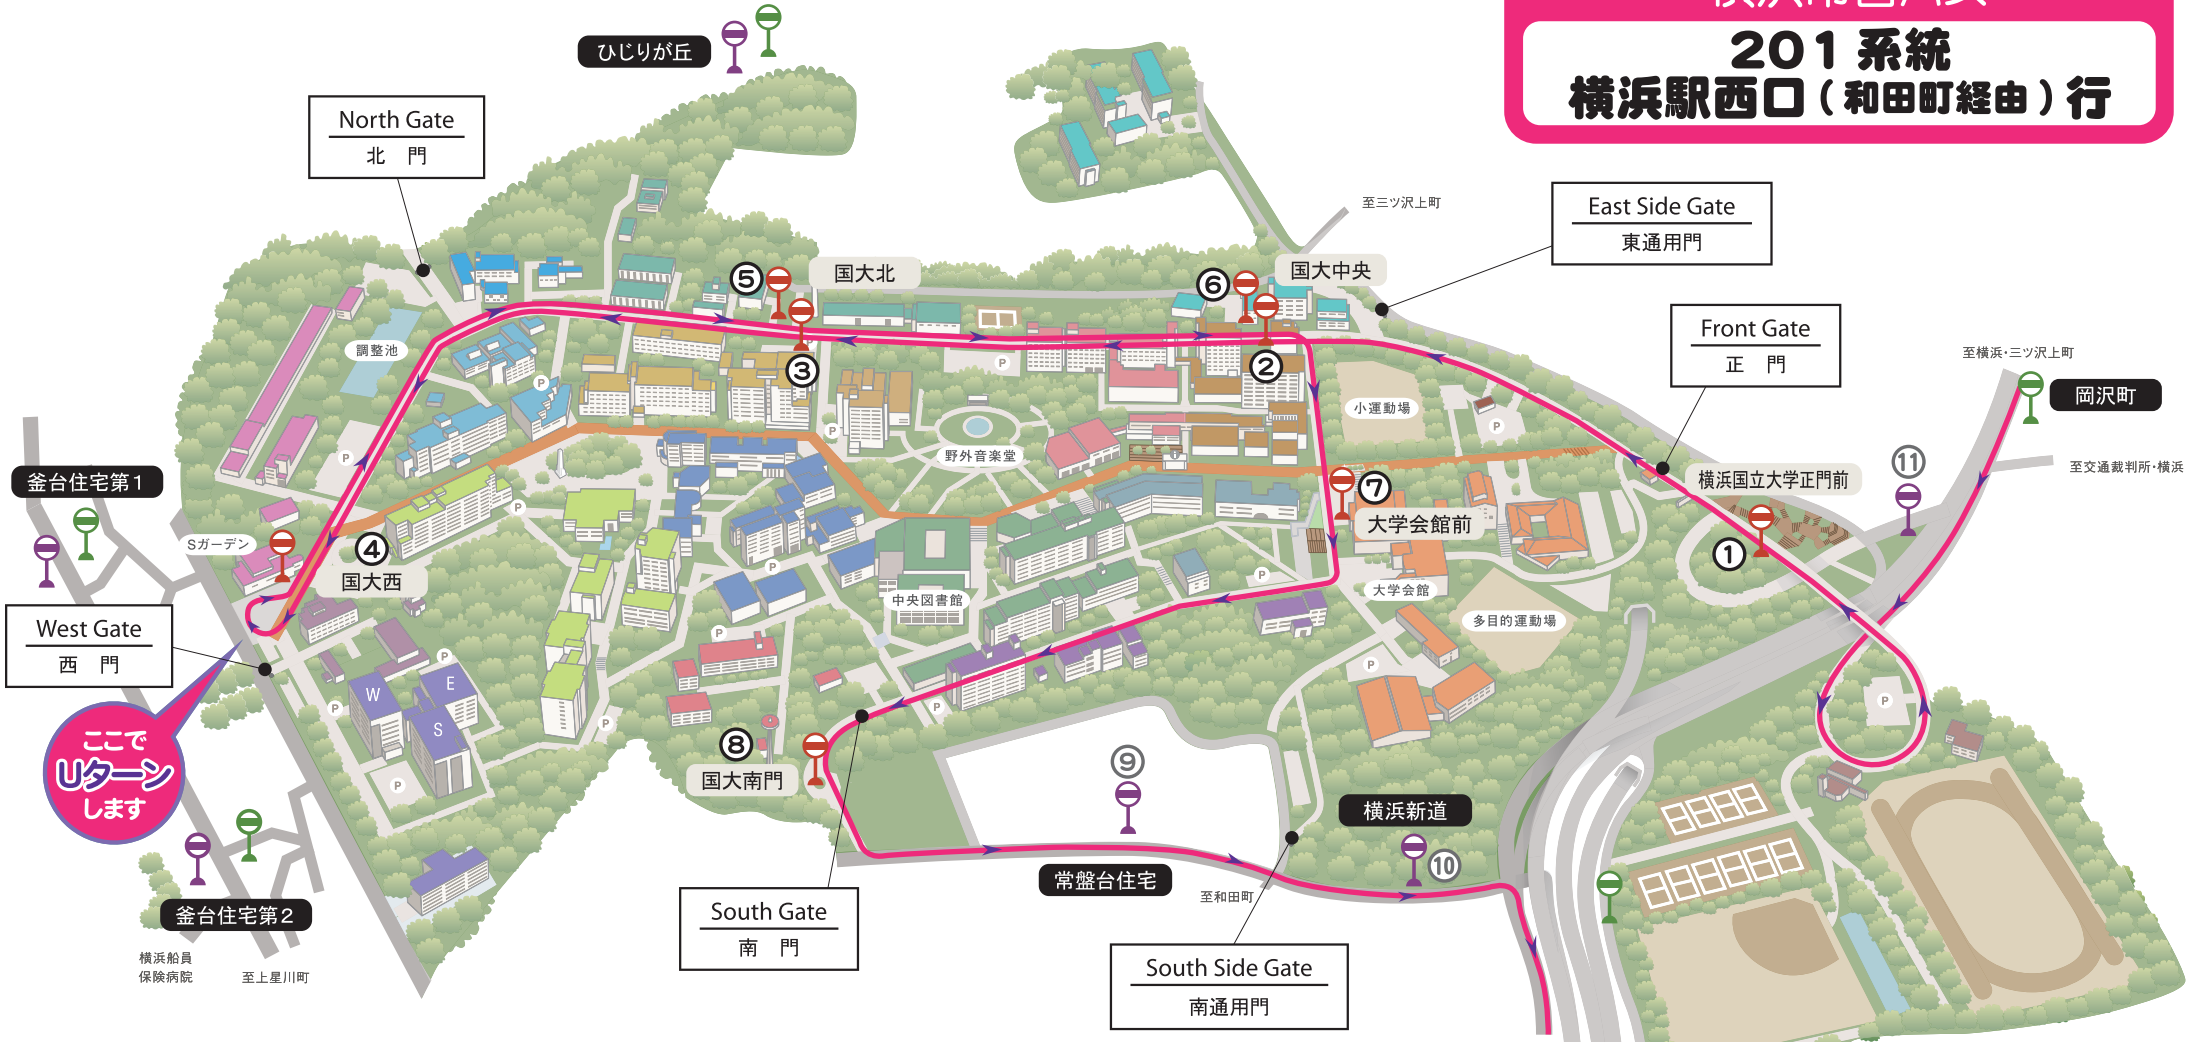

YNU キャンパス内路線バス・停留所案内

相鉄バス

浜10系統 横浜国大経由 横浜駅西口・横浜新道

横浜市営バス

201系統 横浜駅西口(和田町経由)行

横浜市営バス **急行**

329系統 横浜駅西口(松本経由)行

相鉄バス

浜10系統 横浜国大経由 横浜駅西口・横浜新道

横浜市営バス 201系統 横浜駅西口(和田町経由)行

- ▶
横浜駅西口
- ...
- ▶
三ツ沢西町
- ...
- ▶
市民病院下
- ...
- ▶
岡沢町
- ...
- ① 横浜国立大学正門前
- ...
- ② 国大中央
- ...
- ③ 国大北
- ...
- ④ 国大西
- ...
- ⑤ 国大北
- ...
- ⑥ 国大中央
- ...
- ⑦ 学生会館前
- ...
- ⑧ 国大南門
- ...
- ⑨ 常盤台住宅
- ...
- ⑩ 横浜新道
- ...
- ▶
和田町
- ...
- ▶
横浜駅西口

急行 横浜市営バス

329系統
横浜駅西口(松本経由)行

ここで
Uターン
 します

- | | | | | | | | | | | | | | | | |
|-------|-------|---------|---------|-----------|------|-----|-----|-----|------|-------|------|-------|------|-----|-------|
| ▶ | ▶ | ▶ | ▶ | ① | ② | ③ | ④ | ⑤ | ⑥ | ⑦ | ⑧ | ⑨ | ⑩ | ⑪ | ▶ |
| 横浜駅西口 | 三ツ沢中町 | 三ツ沢小学校前 | 三ツ沢上町駅前 | 横浜国立大学正門前 | 国大中央 | 国大北 | 国大西 | 国大北 | 国大中央 | 大学会館前 | 国大南門 | 常盤台住宅 | 横浜新道 | 岡沢町 | 横浜駅西口 |
- 市市民病院下 岡沢町 通過
 三ツ沢西町