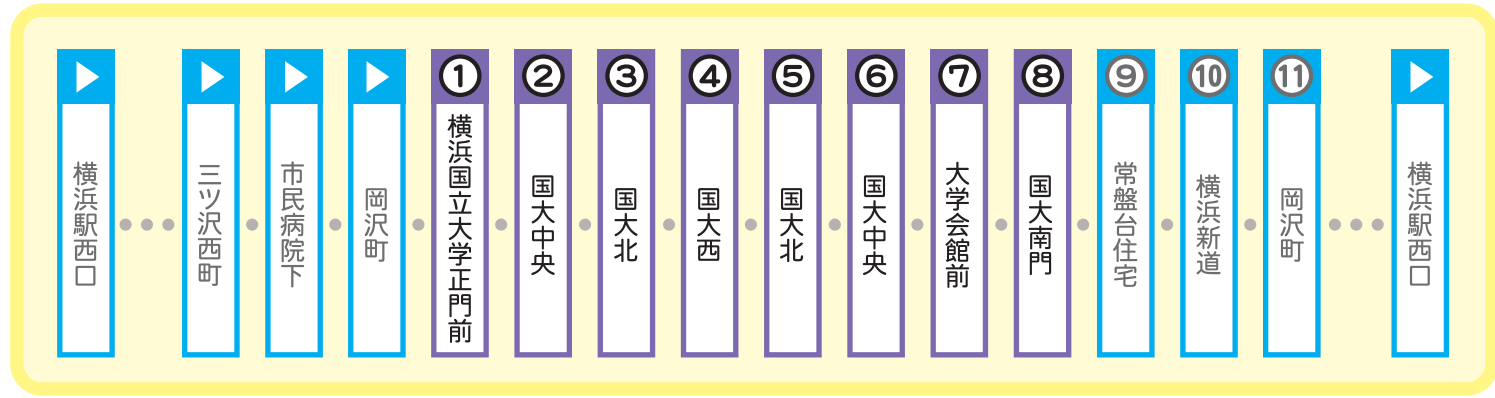

YNU キャンパス内路線バス・停留所案内

相鉄バス

浜10系統 横浜国大経由 横浜駅西口・横浜新道

横浜市営バス

201系統 横浜駅西口(和田町経由)行

横浜市営バス **急行**

329系統 横浜駅西口(松本経由)行

相鉄バス

浜10系統 横浜国大経由 横浜駅西口・横浜新道

横浜市営バス 201系統 横浜駅西口(和田町経由)行

- ▶
横浜駅西口
- ...
- ▶
三ツ沢西町
- ...
- ▶
市民病院下
- ...
- ▶
岡沢町
- ...
- ① 横浜国立大学正門前
- ...
- ② 国大中央
- ...
- ③ 国大北
- ...
- ④ 国大西
- ...
- ⑤ 国大北
- ...
- ⑥ 国大中央
- ...
- ⑦ 学生会館前
- ...
- ⑧ 国大南門
- ...
- ⑨ 常盤台住宅
- ...
- ⑩ 横浜新道
- ...
- ▶
和田町
- ...
- ▶
横浜駅西口

急行 横浜市営バス

329系統
横浜駅西口(松本経由)行

ここで
Uターン
 します

- | | | | | | | | | | | | | | | | |
|-------|-------|---------|---------|-----------|------|-----|-----|-----|------|-------|------|-------|------|-----|-------|
| ▶ | ▶ | ▶ | ▶ | ① | ② | ③ | ④ | ⑤ | ⑥ | ⑦ | ⑧ | ⑨ | ⑩ | ⑪ | ▶ |
| 横浜駅西口 | 三ツ沢中町 | 三ツ沢小学校前 | 三ツ沢上町駅前 | 横浜国立大学正門前 | 国大中央 | 国大北 | 国大西 | 国大北 | 国大中央 | 大学会館前 | 国大南門 | 常盤台住宅 | 横浜新道 | 岡沢町 | 横浜駅西口 |
- 市市民病院下 岡沢町 通過
 三ツ沢西町